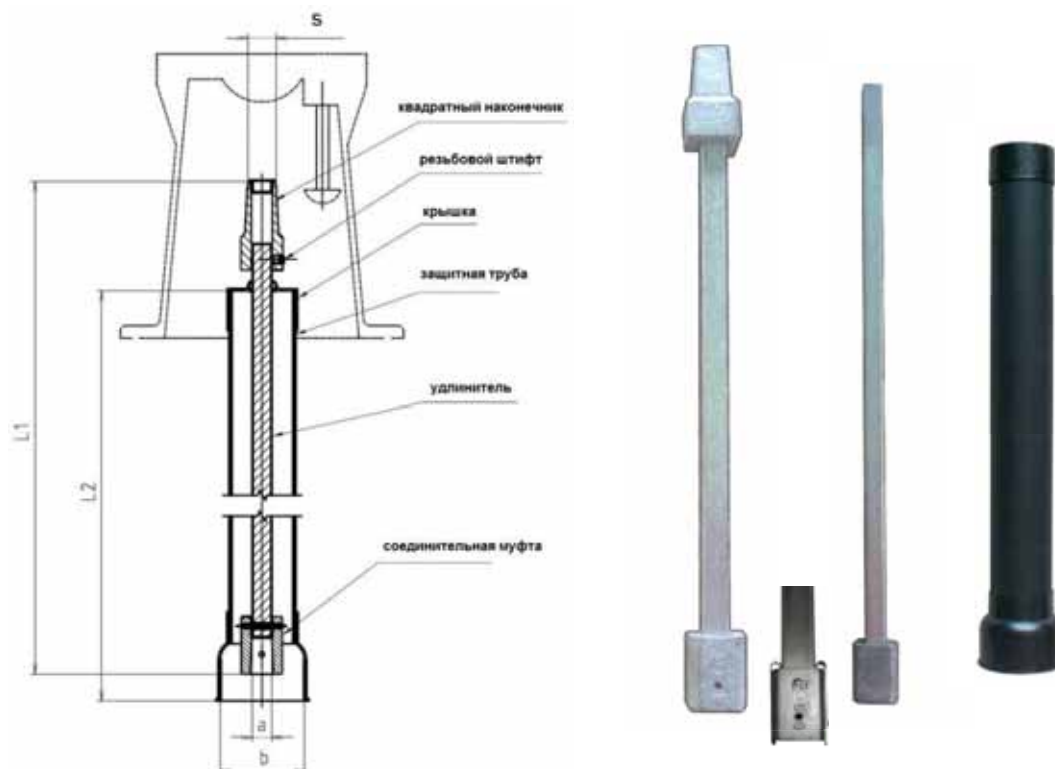

## Удлинитель шпинделей SVPK

Доп. вариант: SVPK Fix

➤ для управления подземной запорной арматурой и арматурой внутридомовой канализации

- квадратные трубы из горячеоцинкованной стали
- Соединительная муфта и квадратный наконечник штока из горячеоцинкованного чугуна
- Защитная труба, чашечка и крышка из ПЭ, полностью сваренные и устойчивые к растягивающим нагрузкам
- Втулка предотвращает попадание грязи в защитную трубу
- Вариант с муфтой SVPK Fix для простой установки на клапан

cover depth		ABB 1" - 2"	DN 40-05	DN 65-80	DN 100-150	DN 200	DN 250-300	DN 400-500	DN 600
RD 1,0m	L1	865	681	661	590	498	498	-	-
	L2	650	608	608	548	325	325	-	-
	a	12	14	17	19	24	24	-	-
	b	80	80	80	80	100	100	-	-
	s	12	27	27	27	27	27	-	-
Rd 1,25m	L1	1115	931	911	840	758	642	-	-
	L2	900	883	883	778	570	585	-	-
	a	12	14	17	19	24	24	-	-
	b	80	80	80	80	100	100	-	-
	s	12	27	27	27	27	27	-	-
Rd 1,5m	L1	1365	1181	1161	1090	998	852	670	475
	L2	1150	1088	1088	1018	920	830	610	420
	a	12	14	17	19	24	24	32	36
	b	80	80	80	80	100	100	100	110
	s	12	27	27	27	27	27	27	27
Rd 2,0m	L1	1865	1681	1661	1590	1498	1387	1170	975
	L2	1650	1588	1568	1608	1545	1330	1110	920
	a	12	14	17	19	24	24	32	36
	b	80	80	80	80	100	100	100	110
	s	12	27	27	27	27	27	27	27