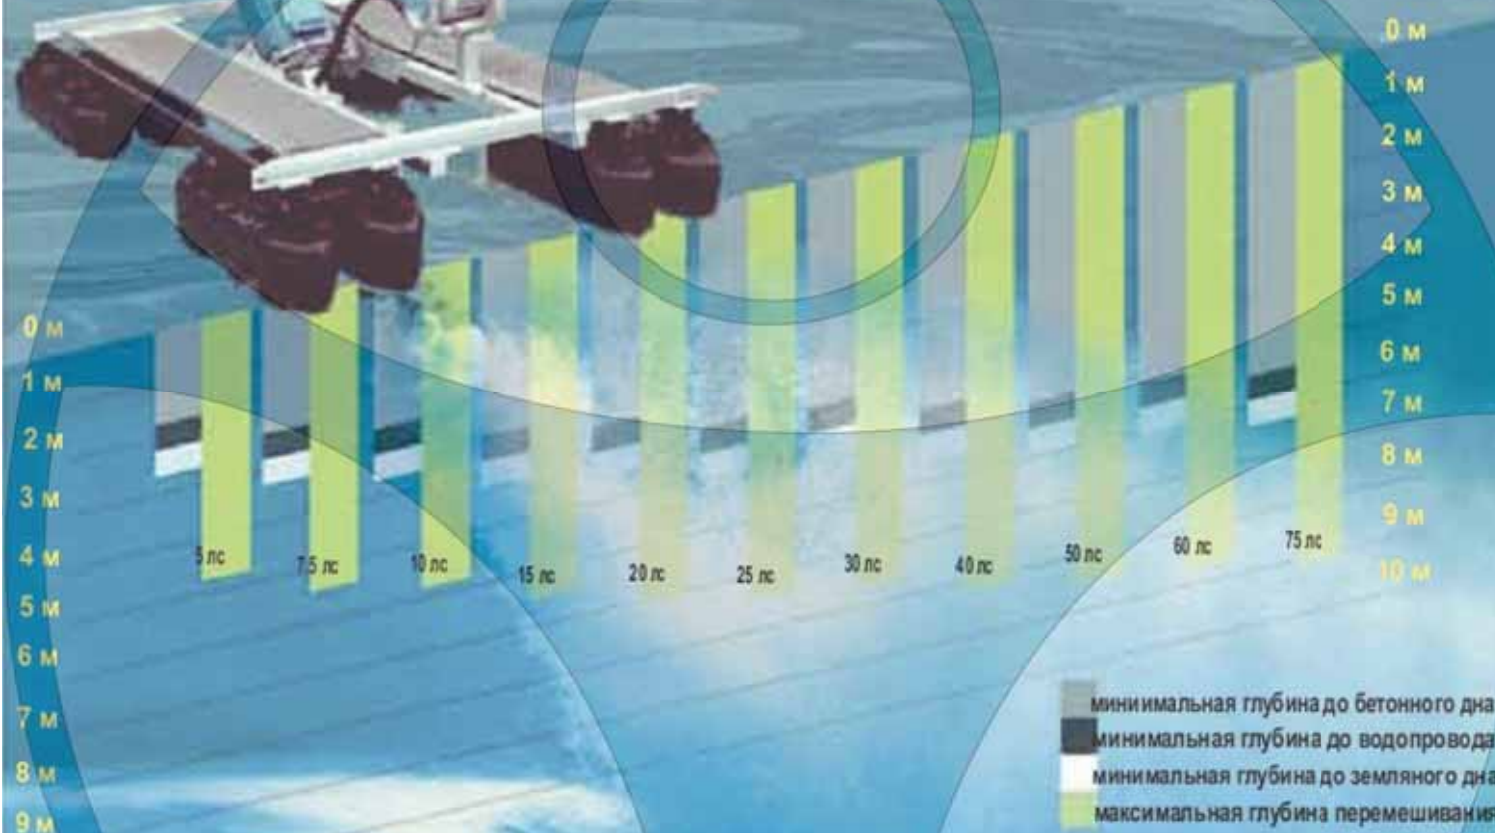

Аэратор/миксер Triton таблица глубины работы

	5 лс	7.5 лс	10 лс	15 лс	20 лс	25 лс	30 лс	40 лс	50 лс	60 лс	75 лс
3.7 кВт	5.6 кВт	7.5 кВт	11.2 кВт	14.9 кВт	18.6 кВт	22.4 кВт	29.8 кВт	37.3 кВт	44.7 кВт	55.9 кВт	
1.83 м	2.44 м	2.74 м	3.35 м	3.66 м	4.11 м	4.27 м	4.72 м	5.03 м	5.18 м	5.49 м	
2.29 м	2.90 м	3.20 м	3.81 м	4.11 м	4.57 м	4.72 м	5.18 м	5.49 м	5.64 м	5.94 м	
2.74 м	3.35 м	3.66 м	4.27 м	4.57 м	5.03 м	5.18 м	5.64 м	5.94 м	6.10 м	6.40 м	
4.88 м	5.49 м	5.94 м	6.55 м	7.01 м	7.47 м	7.77 м	8.23 м	8.53 м	8.84 м	9.14 м	