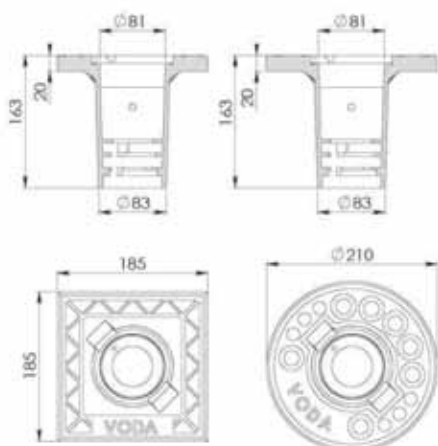

Уличные крышки для люков SVPK REN

	надпись на крышке	цвет крышки	номер в
Уличные крышки для люков REN			
квадранты	VODA	черный	ZA329
	VODA	голубой	ZA321
	PLYN	черный	ZL313
	PLYN	желтый	ZL314
круглые	VODA	черный	ZA330
	VODA	голубой	ZA320
	PLYN	черный	ZL315
	PLYN	желтый	ZL316
Уличные крышки для люков REN PLUS			
квадранты	VODA	черный	ZA331
	VODA	голубой	ZA323
	PLYN	черный	ZL317
	PLYN	желтый	ZL318
круглые	VODA	черный	ZA332
	VODA	голубой	ZA322
	PLYN	черный	ZL319
	PLYN	желтый	ZL320

Приминение:

- для защиты частей и секций вентиля (задвижки) от механических повреждений и загрязнения
- обеспечивает доступ к рабочим частям вентиля (задвижки)
- могут быть встроены в тратуар (квадратные крышки) или грунт (круглые крышки)

Свойства и качества:

- создает плотное соединение со штоком при использовании байонетного замка, а так же максимально выравнивает его
- легкий доступ к верхней части штока, и зимой в том числе
- конструкция водонепроницаема и защищает от попадания грязи в штоки
- имеет малый вес
- отлично защищает от механических повреждений
- в применении с телескопическим штоком - легко меняется расстояние от крышки до уровня поверхности
- аккуратный дизайн и нескользящая облицовка поверхности
- крышки REN PLUS оснащены маленькой цепью, что уменьшает возможность кражи
- бывают черного, голубого (VODA) и желтого (PLYN) цвета
- **крышки с другими надписями могут быть изготовлены на заказ.**

Техническое описание:

- оборудованы байонетным замком для соединения со штоком
- стройным резиновым уплотнителем (EPDM)
- в крышке находятся силиконовые втулки, нужные при трассировке трубопровода
- материал - ковкий чугун GGG 40 (EN JS 1030)
- обработано битумным покрытием

Вес:

- вес 4,9 кг