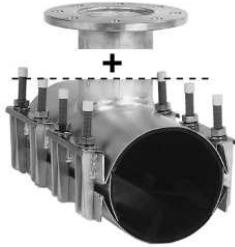

Multi/Clamp Седелки

Multi/Clamp Flange

Применяются для врезки в трубопроводы с переходом на фланец

Корпус седелки имеет рабочее давление 16 бар

Ответные фланцы выполнены под давление 10 бар (16 бар - под заказ)

Особенности:

- при заказе позиции необходимо дополнительно заказывать фланец
- все металлические части из нержавеющей стали, качество AISI 304 (по заказу AISI 316)
- все резиновые прокладки из материала NBR (EPDM по заказу)
- двойной седельный отвод с выходом под фланец
- абсолютно круглая конструкция для оптимального обхвата трубы